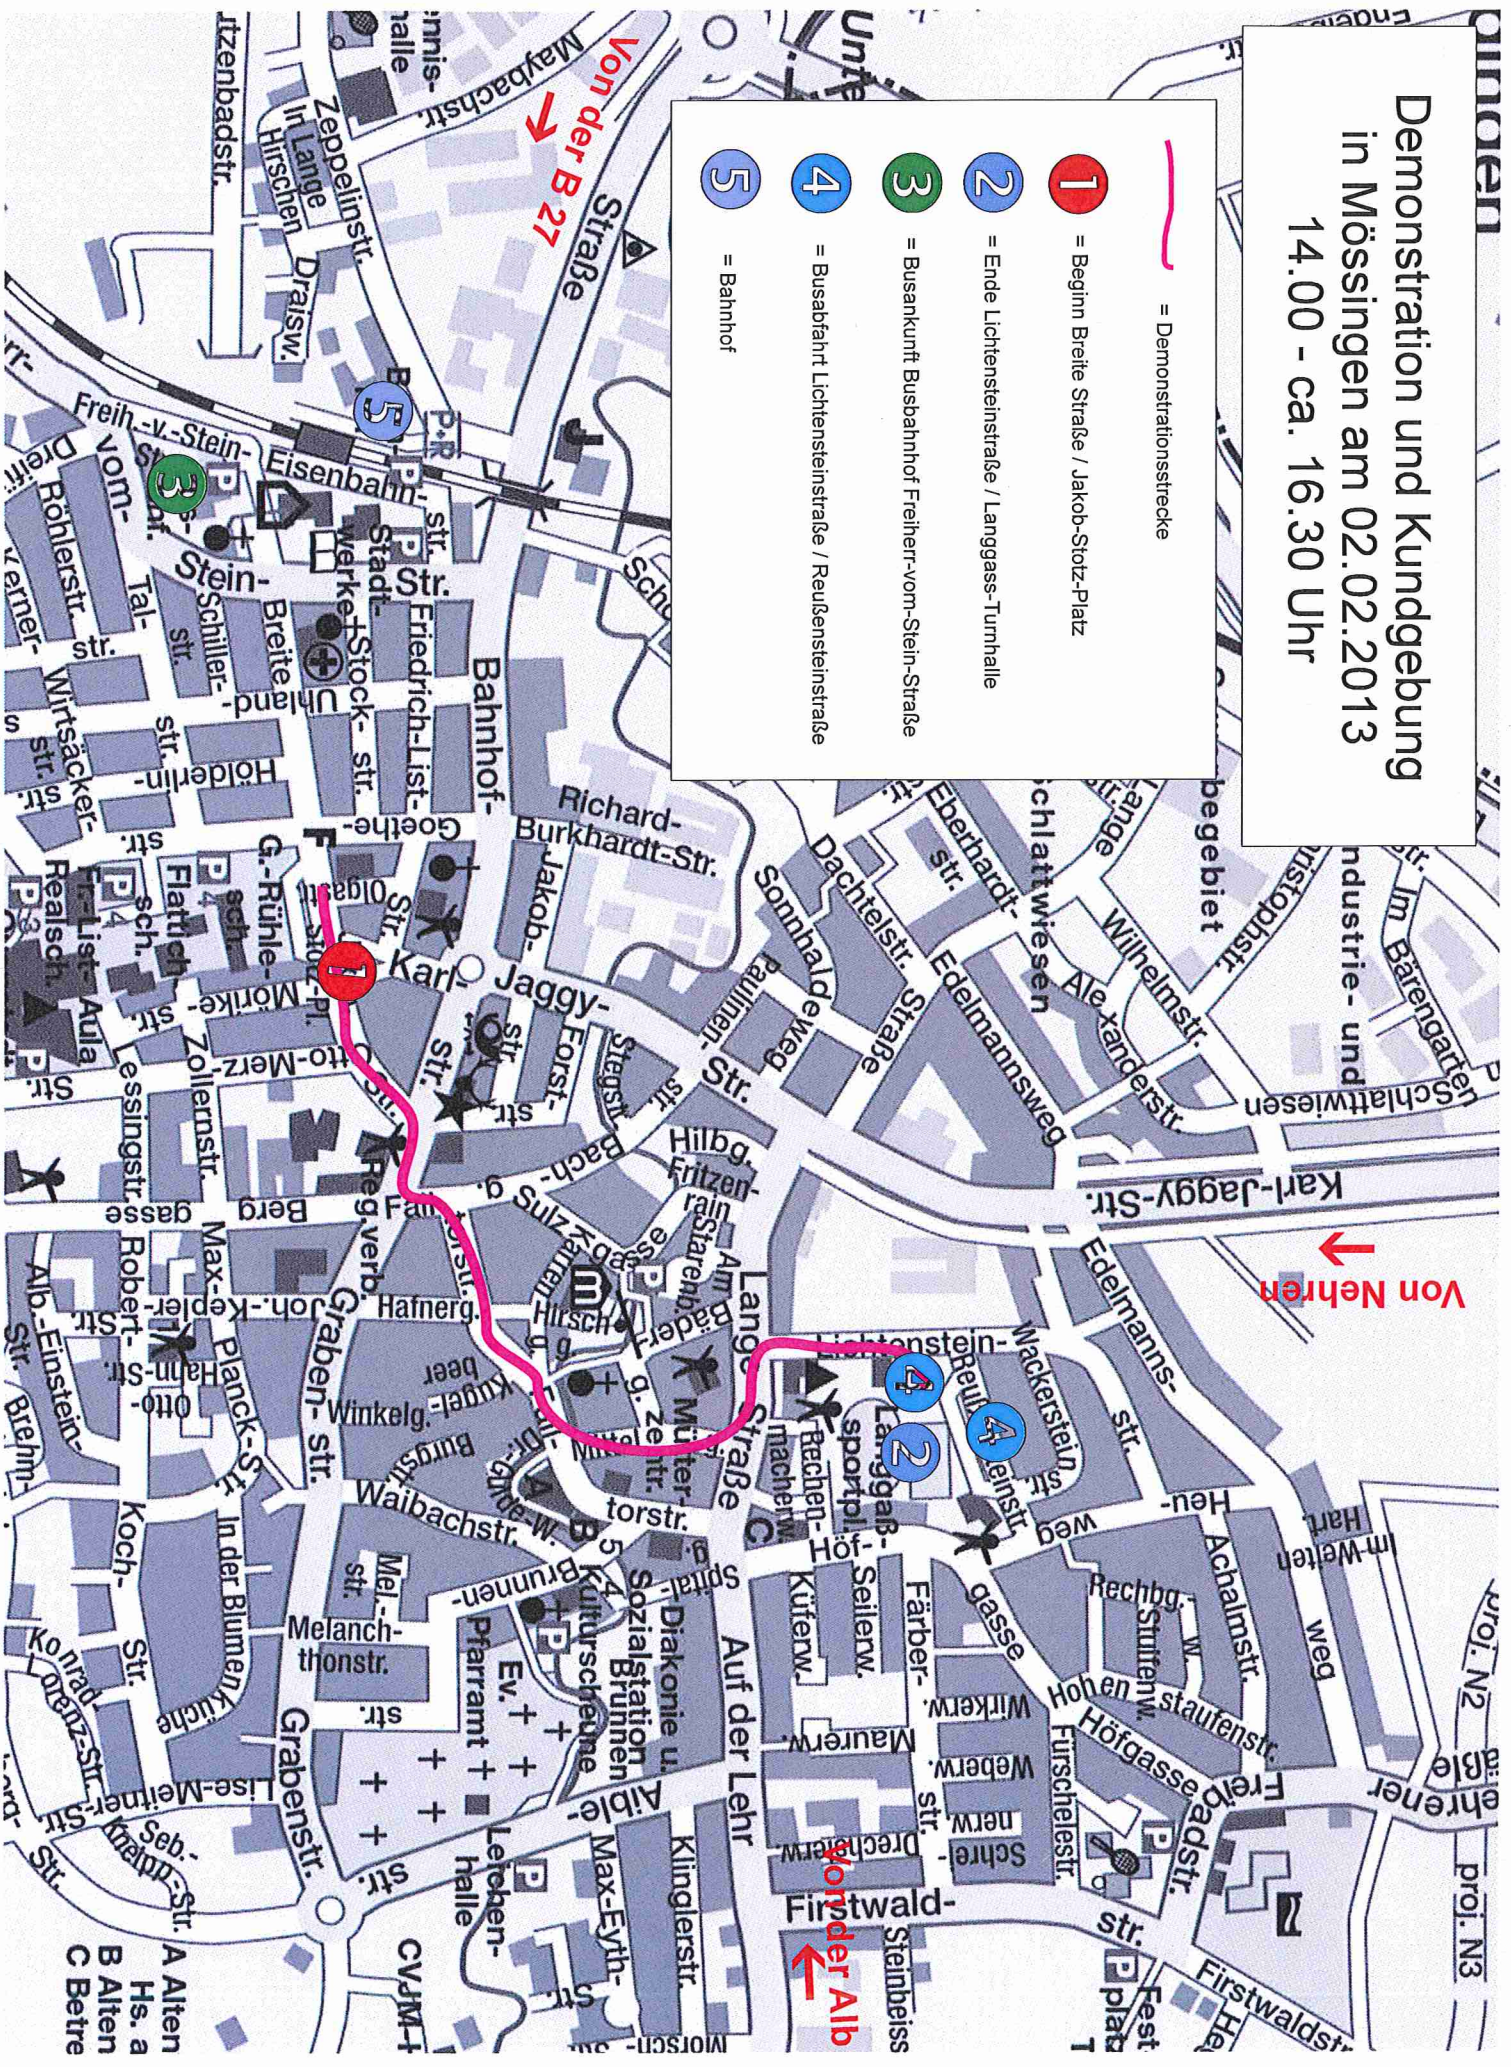

Demonstration und Kundgebung in Mössingen am 02.02.2013 14.00 - ca. 16.30 Uhr

-  = Demonstrationsstrecke
-  1 = Beginn Breite Straße / Jakob-Stotz-Platz
-  2 = Ende Lichtensteinstraße / Langgass-Turnhalle
-  3 = Busankunft Busbahnhof Freiherr-vom-Stein-Straße
-  4 = Busabfahrt Lichtensteinstraße / Reußensteinstraße
-  5 = Bahnhof

A Alten Hs. a
B Alten C Betre